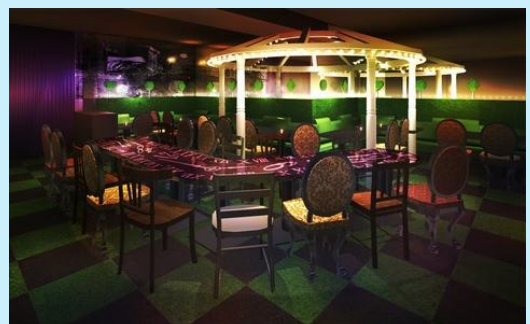

<スタンプラリーカード概要>

リピート利用でお得!

次回ご来店で10%OFF、再度同じ店舗をご利用いただくと、ドリンク→フード→飲み放題→コース料理とご来店いただいた回数に応じてサービスがランクアップ!

店舗を巡ってお得!

さらに都内5店舗のアリスレストランを全店ご利用いただくとお会計より50%OFFいたします。

【『絵本の国のアリス』の新しくなった店内のご案内】

今回新しくなったメインフロアにはハートの女王の城の庭をモチーフにした緑の彫刻・トピアリー・ガーデンやロマンティックなガゼボが佇む「永遠のチェスゲーム」、メインテーブルの「終わらないお茶会」が空間を彩ります。壁にはアリスのアートグラフィックがいたるところに施されアリスの世界観を満喫できるパラレルワールドを演出しています。